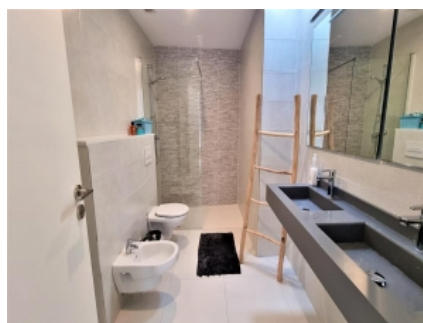

Tel: +34 96 579 27 69

Ref: PJ526DA

186 m² 180 m²

Vistas a las montañas
calefaccion ·

Espectacular casa de pueblo de lujo en venta en pleno centro histórico de Jávea a tan solo 2 minutos a pie del Mercado central y todos los lugares de ocio y todos los servicios.

Esta preciosa casa de pueblo ha sido totalmente reformada en 2019 con las mas altas calidades y acabados. Distribuida en tres plantas, encontramos:

Accedemos por la puerta a la planta principal que cuenta con un espacioso hall, dos habitaciones dobles y un baño completo con ducha, en la planta baja encontramos otra habitación doble.

En la primera planta encontramos la habitación principal con baño en suite y doble balcón.

En la segunda planta encontramos el amplio salón comedor con chimenea, cocina americana totalmente equipada y un aseo con zona de lavandería.

En la azotea encontramos una coqueta zona de lectura o descanso con acceso directo a la terraza y zona de chill out y el solarium.

Esta espectacular casa cuenta con una preciosa escalera de mármol toda con luces led integradas y barandilla de acero inoxidable y cristal reforzado, todas las habitaciones cuentan con aire acondicionado frio/calor y doble climalit por todo la casa El techo de la terraza ha sido meticulosamente reforzado por si se quiere poner una pequeña piscina.

Para cualquier información o programar una visita no dude en ponerse en contacto con nosotros.