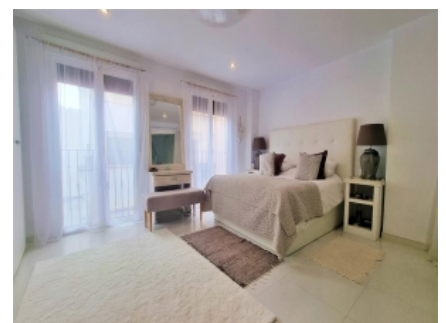

Tel: +34 96 579 27 69

Ref: PJ526DA

186 m² 180 m²

Vistas a las montañas
calefaccion ·

Espectacular casa de pueblo de lujo en venta en pleno centro histórico de Jávea a tan solo 2 minutos a pie del Mercado central y todos los lugares de ocio y todos los servicios.

Esta preciosa casa de pueblo ha sido totalmente reformada en 2019 con las mas altas calidades y acabados. Distribuida en tres plantas, encontramos:

Accedemos por la puerta a la planta principal que cuenta con un espacioso hall, dos habitaciones dobles y un baño completo con ducha, en la planta baja encontramos otra habitación doble.

En la primera planta encontramos la habitación principal con baño en suite y doble balcón.

En la segunda planta encontramos el amplio salón comedor con chimenea, cocina americana totalmente equipada y un aseo con zona de lavandería.

En la azotea encontramos una coqueta zona de lectura o descanso con acceso directo a la terraza y zona de chill out y el solarium.

Esta espectacular casa cuenta con una preciosa escalera de mármol toda con luces led integradas y barandilla de acero inoxidable y cristal reforzado, todas las habitaciones cuentan con aire acondicionado frio/calor y doble climalit por todo la casa El techo de la terraza ha sido meticulosamente reforzado por si se quiere poner una pequeña piscina.

Para cualquier información o programar una visita no dude en ponerse en contacto con nosotros.