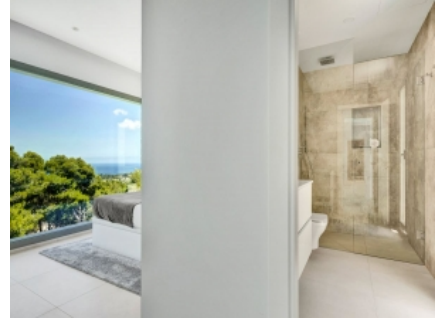

**CALIFICACIÓN ENERGÉTICA
GLOBAL EMISIONES DE
DIÓXIDO DE CARBONO**
[kgCO₂/m² año]

Energy certificate in process.