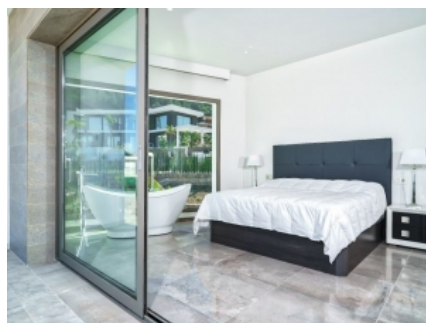

residencia.

El exterior de la villa consta de una piscina climatizada muy privada, una fuente de agua de entrada grande e impresionante, también una cocina de verano con barbacoa, y alrededor de la villa hay muchas terrazas para relajarse y disfrutar del clima mediterráneo y también un hermoso paisaje completamente ajardinado. jardín mediterráneo.

La villa está equipada con la última tecnología que incluye aire acondicionado central, calefacción por suelo radiante, sistema de domótica, sistema de seguridad, iluminación LED y persianas electrónicas.

Esta es la villa perfecta para disfrutar de las impresionantes vistas y el fabuloso estilo de vida mediterráneo, además de su proximidad a los numerosos campos de golf de la zona (campo de golf de Jávea a solo cinco minutos en coche) Las playas de Jávea y Moraira también están a muy poca distancia. de la villa, es una propiedad que tiene todo lo necesario para disfrutar del lujoso estilo de vida mediterráneo.