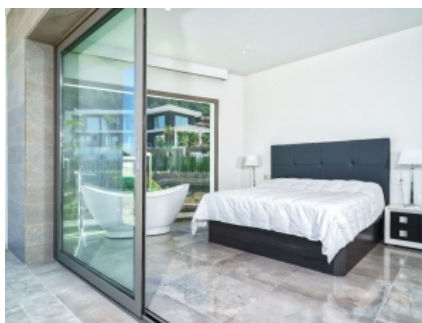

residencia.

El exterior de la villa consta de una piscina climatizada muy privada, una fuente de agua de entrada grande e impresionante, también una cocina de verano con barbacoa, y alrededor de la villa hay muchas terrazas para relajarse y disfrutar del clima mediterráneo y también un hermoso paisaje completamente ajardinado. jardín mediterráneo.

La villa está equipada con la última tecnología que incluye aire acondicionado central, calefacción por suelo radiante, sistema de domótica, sistema de seguridad, iluminación LED y persianas electrónicas.

Esta es la villa perfecta para disfrutar de las impresionantes vistas y el fabuloso estilo de vida mediterráneo, además de su proximidad a los numerosos campos de golf de la zona (campo de golf de Jávea a solo cinco minutos en coche) Las playas de Jávea y Moraira también están a muy poca distancia. de la villa, es una propiedad que tiene todo lo necesario para disfrutar del lujoso estilo de vida mediterráneo.