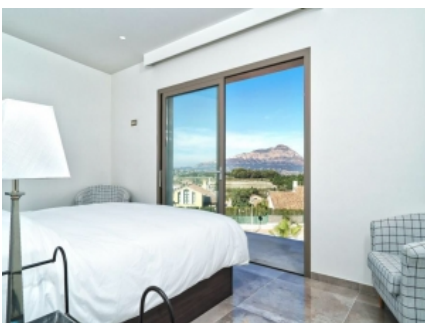

residencia.

El exterior de la villa consta de una piscina climatizada muy privada, una fuente de agua de entrada grande e impresionante, también una cocina de verano con barbacoa, y alrededor de la villa hay muchas terrazas para relajarse y disfrutar del clima mediterráneo y también un hermoso paisaje completamente ajardinado. jardín mediterráneo.

La villa está equipada con la última tecnología que incluye aire acondicionado central, calefacción por suelo radiante, sistema de domótica, sistema de seguridad, iluminación LED y persianas electrónicas.

Esta es la villa perfecta para disfrutar de las impresionantes vistas y el fabuloso estilo de vida mediterráneo, además de su proximidad a los numerosos campos de golf de la zona (campo de golf de Jávea a solo cinco minutos en coche) Las playas de Jávea y Moraira también están a muy poca distancia. de la villa, es una propiedad que tiene todo lo necesario para disfrutar del lujoso estilo de vida mediterráneo.