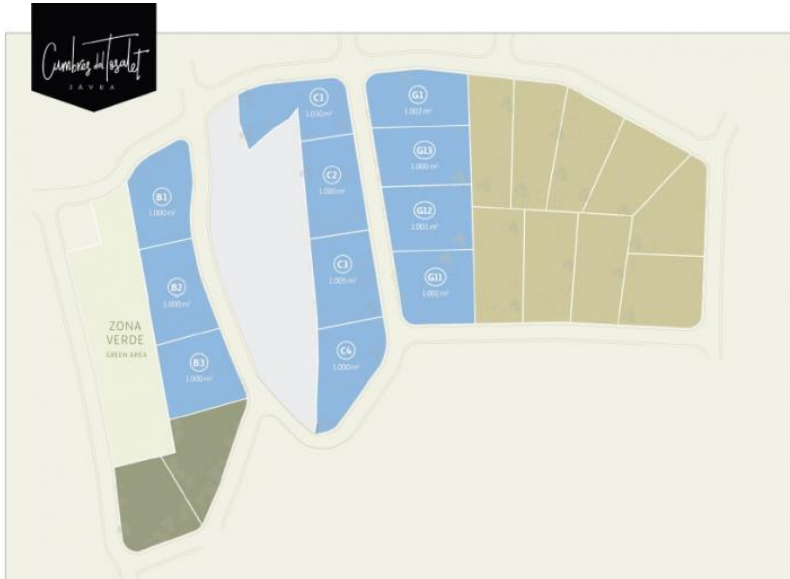

Parcela - CAP MARTÍ Jávea € POA

Tel: +34 96 579 27 69

Ref: PJ466DA

 1000 m2  0 m2

Vistas a las montañas

Oportunidad única y ahora disponible! Varias parcelas a solo 5 min de la Playa del Arenal.

Ahora en venta! Varias parcelas en la tranquila zona residencial Cap Martí/Tosalet.

Parcelas con diferentes orientaciones y diferentes vistas, todas de un mínimo de 1.000m2.

Hay la opción de comprar solo una o de comprar un paquete de varias parcelas. Las parcelas disponibles están marcadas en azul.